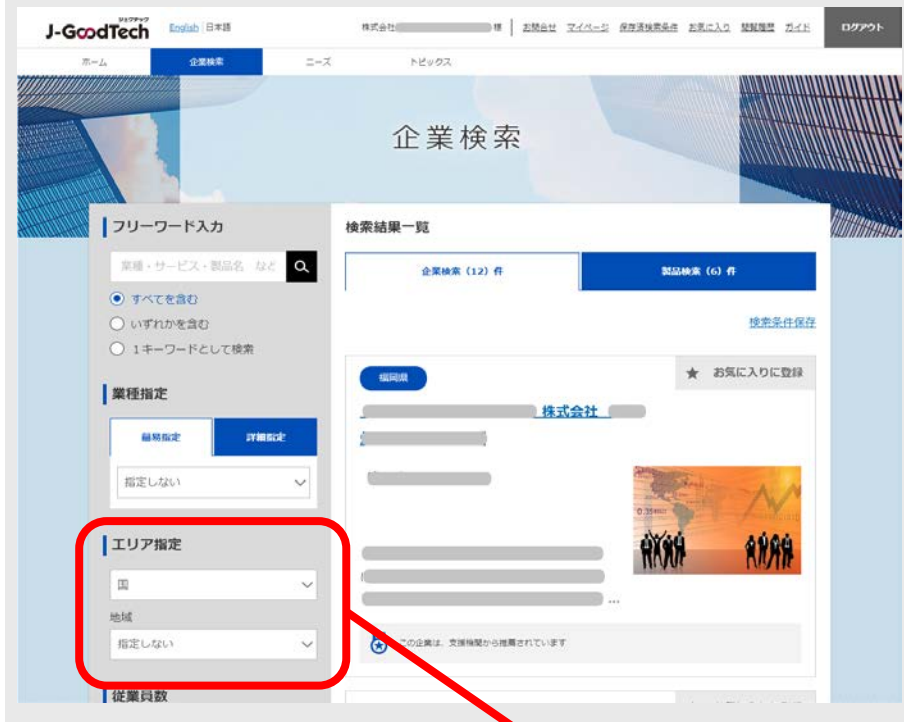

企業検索画面のエリア指定で「都道府県」が、追加になりました。  
所在地の都道府県単位による絞り込みが可能になります。

地域による絞り込みの他に”都道府県”単位の  
絞り込みが可能になりました。